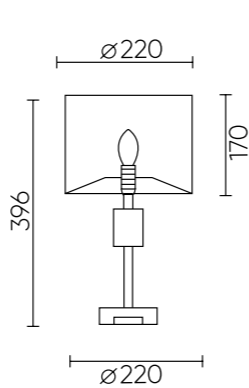

MAESTRO CHROME

MAESTRO PT1 CHROME

CODE: 2291/601

Ø320xH1526mm
1x60W E27

MAESTRO SP-PL10 L1100 CHROME

CODE: 2291/310L

L1090xW440xH453mm
10x60W E14

MAESTRO LG1 CHROME

CODE: 2291/501

Ø220xH396mm
1x60W E14

ХАРАКТЕРИСТИКИ

Арматура	металл
Покрытие	гальваника/краска
Цвет покрытия	хром/белый
Абажур	пластик/ текстиль
Цвет абажура	белый

MAESTRO PT1

MAESTRO LG1

ХАРАКТЕРИСТИКИ

Арматура	металл
Покрытие	гальваника/краска
Цвет покрытия	хром/белый
Внешний плафон	стекло
Цвет плафона	прозрачный
Внутренний плафон	стекло
Цвет плафона	белый-матовый

*** В комплект входит цепь и две штанги разного размера.

MAESTRO SP-PL10 L1100