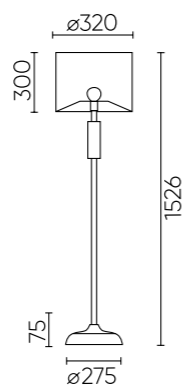

MAESTRO CHROME

MAESTRO PT1 CHROME

CODE: 2291/601

Ø320xH1526mm
1x60W E27

MAESTRO SP-PL10 L1100 CHROME

CODE: 2291/310L

L1090xW440xH453mm
10x60W E14

MAESTRO LG1 CHROME

CODE: 2291/501

Ø220xH396mm
1x60W E14

ХАРАКТЕРИСТИКИ

Арматура	металл
Покрытие	гальваника/краска
Цвет покрытия	хром/белый
Абажур	пластик/ текстиль
Цвет абажура	белый

MAESTRO PT1

MAESTRO LG1

ХАРАКТЕРИСТИКИ

Арматура	металл
Покрытие	гальваника/краска
Цвет покрытия	хром/белый
Внешний плафон	стекло
Цвет плафона	прозрачный
Внутренний плафон	стекло
Цвет плафона	белый-матовый

*** В комплект входит цепь и две штанги разного размера.

MAESTRO SP-PL10 L1100