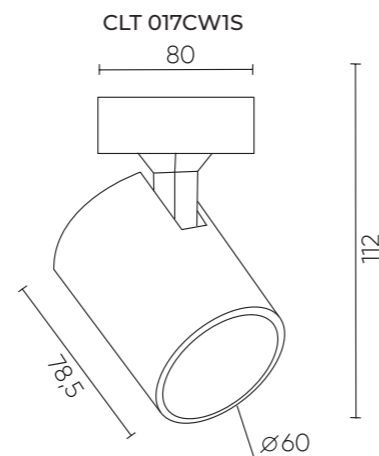

ХАРАКТЕРИСТИКИ

Арматура	алюминий
Рассеиватель	пластик
Покрытие	краска
Цвет	черный, белый, черный - бронза, черный - золото.
Лампочка	в комплект не входит