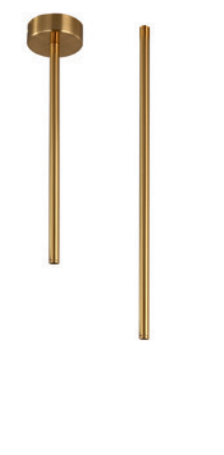

CLT 060_00

ПЛАФОНЫ

CLT 060_00 BL

CODE: 0990/036

Ø 55 x H 120 mm
1 x 35 W GU10
IP20

CLT 060_00 BS

CODE: 0991/036

Ø 55 x H 120 mm
1 x 35 W GU10
IP20

Ø 55 x H 120 mm
1 x 35 W GU10
IP20

CLT 060_01

ОСНОВАНИЯ СВЕТИЛЬНИКА

CLT 060_01 BL

CODE: 0990/035

Ø 90 x H 1530 mm
IP20

CLT 060_01 BS

CODE: 0991/035

Ø 90 x H 1530 mm
IP20

CLT 060_01 COP

CODE: 0992/035

Ø 90 x H 1530 mm
IP20

CLT 060_01 GO

CODE: 0994/035

Ø 90 x H 1530 mm
IP20

CLT 060_01 WH

CODE: 0993/035

Ø 90 x H 1530 mm
IP20

ХАРАКТЕРИСТИКИ

Арматура	алюминий
Рассеиватель	пластик
Покрытие	краска
Цвет	черный, белый, черный - бронза, черный - золото.
Лампочка	в комплект не входит