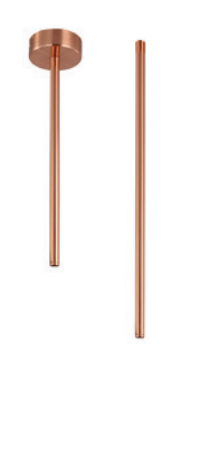

CLT 060_00

ПЛАФОНЫ

CLT 060_00 BL

CODE: 0990/036

Ø 55 x H 120 mm
1 x 35 W GU10
IP20

CLT 060_00 BS

CODE: 0991/036

Ø 55 x H 120 mm
1 x 35 W GU10
IP20

Ø 55 x H 120 mm
1 x 35 W GU10
IP20

CLT 060_01

ОСНОВАНИЯ СВЕТИЛЬНИКА

CLT 060_01 BL

CODE: 0990/035

Ø 90 x H 1530 mm
IP20

CLT 060_01 BS

CODE: 0991/035

Ø 90 x H 1530 mm
IP20

CLT 060_01 COP

CODE: 0992/035

Ø 90 x H 1530 mm
IP20

CLT 060_01 GO

CODE: 0994/035

Ø 90 x H 1530 mm
IP20

CLT 060_01 WH

CODE: 0993/035

Ø 90 x H 1530 mm
IP20

ХАРАКТЕРИСТИКИ

Арматура	алюминий
Рассеиватель	пластик
Покрытие	краска
Цвет	черный, белый, черный - бронза, черный - золото.
Лампочка	в комплект не входит