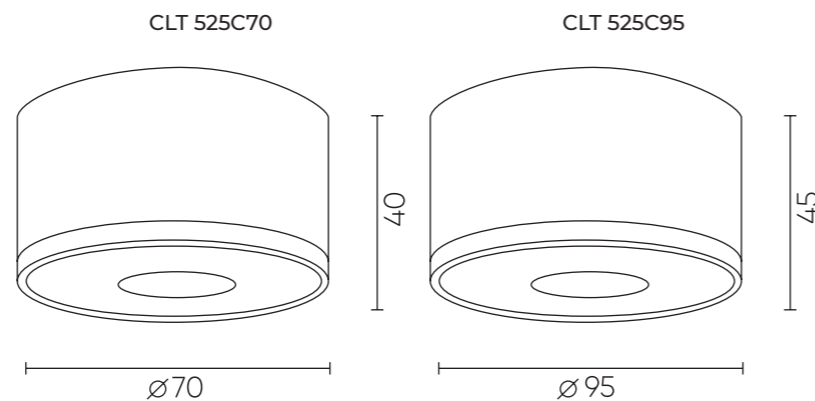

CLT 525

CLT 525C70 BL 4000K

CODE: 1400/253
D70 x H 40 mm
7W LED 630 Lm
4000 K
120°
Ra > 90
IP20

CLT 525C95 BL 4000K

CODE: 1400/256
D95 x H 40 mm
10W LED
880 Lm
4000 K
120°
Ra > 90
IP20

CLT 525C70 GO 4000K

CODE: 1400/255
D70 x H 40 mm
7W LED
630 Lm
4000 K
120°
Ra > 90
IP20

CLT 525C95 GO 4000K

CODE: 1400/258
D95 x H 40 mm
10W LED
880 Lm
4000 K
120°
Ra > 90
IP20

CLT 525C70 WH 4000K

CODE: 1400/254
D70 x H 40 mm
7W LED
630 Lm
4000 K
120°
Ra > 90
IP20

CLT 525C95 WH 4000K

CODE: 1400/257
D95 x H 40 mm
10W LED
880 Lm
4000 K
120°
Ra > 90
IP20

Рассеиватель Honeycomb
CLT FILTER 525C70
CODE: 0994/051

Рассеиватель Honeycomb
CLT FILTER 525C95
CODE: 0994/052

ХАРАКТЕРИСТИКИ

Арматура	металл
Рассеиватель	пластик
Покрытие	краска
Цвет	черный, белый, золото

CLT 521

CLT 521C105 WH

CODE: 1400/116
Ø 105 x H 66 mm
6 W LED
324 Lm
4000 K
130°
Ra > 80
IP20

CLT 521C150 WH

CODE: 1400/117
Ø 150 x H 105 mm
12 W LED
960 Lm
4000 K
130°
Ra > 80
IP20

ХАРАКТЕРИСТИКИ

Арматура	металл
Цвет	белый