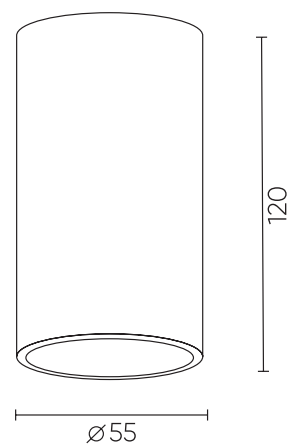

CLT 048

CLT 048C BL

1400/090
 Ø 55 x H 120 mm
 1 x 50 W GU10
 IP20

CLT 048C WH

1400/091
 Ø 55 x H 120 mm
 1 x 50 W GU10
 IP20

CLT 048C

ХАРАКТЕРИСТИКИ

Арматура	алюминий
Покрытие	краска
Цвет	белый, черный
Лампочки	в комплект не входит

CLT 015

CLT 015C BL

CODE: 1400/124
 Ø 56 x H 100 mm
 1 x 50 W GU10
 IP20

CLT 015C BZ-BL

CODE: 1401/109
 Ø 56 x H 100 mm
 1 x 50 W GU10
 IP20

CLT 015C GO

CODE: 1401/108
 Ø 56 x H 100 mm
 1 x 50 W GU10
 IP20

CLT 015C WH

CODE: 1400/123
 Ø 56 x H 100 mm
 1 x 50 W GU10
 IP20

CLT 015C

ХАРАКТЕРИСТИКИ

Арматура	алюминий
Покрытие	гальваника/краска
Цвет	черный, белый, бронза - черный, золото
Лампочка	в комплект не входит