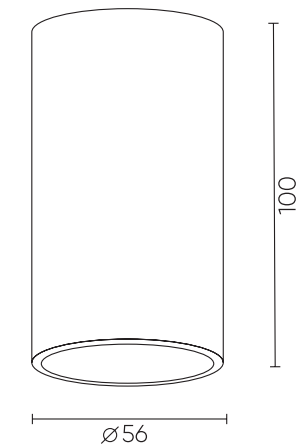

CLT 048

CLT 048C BL

1400/090
 Ø 55 x H 120 mm
 1 x 50 W GU10
 IP20

CLT 048C WH

1400/091
 Ø 55 x H 120 mm
 1 x 50 W GU10
 IP20

CLT 048C

ХАРАКТЕРИСТИКИ

Арматура	алюминий
Покрытие	краска
Цвет	белый, черный
Лампочки	в комплект не входит

CLT 015

CLT 015C BL

CODE: 1400/124
 Ø 56 x H 100 mm
 1 x 50 W GU10
 IP20

CLT 015C BZ-BL

CODE: 1401/109
 Ø 56 x H 100 mm
 1 x 50 W GU10
 IP20

CLT 015C GO

CODE: 1401/108
 Ø 56 x H 100 mm
 1 x 50 W GU10
 IP20

CLT 015C WH

CODE: 1400/123
 Ø 56 x H 100 mm
 1 x 50 W GU10
 IP20

CLT 015C

ХАРАКТЕРИСТИКИ

Арматура	алюминий
Покрытие	гальваника/краска
Цвет	черный, белый, бронза - черный, золото
Лампочка	в комплект не входит