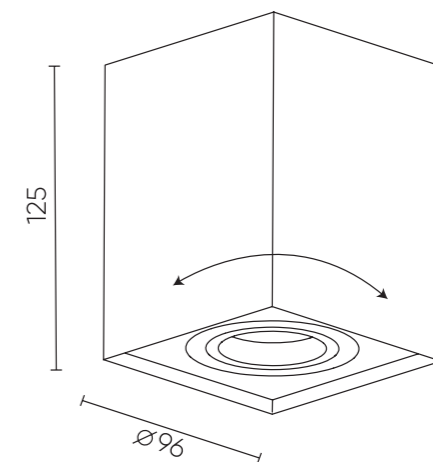

CLT 410

CLT 410C1 BL

CODE: 1400/154

Ø 95 x H 125 mm

1 x 50 W GU10

IP20

CLT 410C1 WH

CODE: 1400/153

Ø 95 x H 125 mm

1 x 50 W GU10

IP20

CLT 410C1

ХАРАКТЕРИСТИКИ

Арматура	металл
Покрытие	краска
Цвет	черный, белый
Лампочка	в комплект не входит

CLT 420

CLT 420C WH

CODE: 1400/111

L 96 x W 96 x H 125 mm

1 x 50 W GU10

IP20

CLT 420C

ХАРАКТЕРИСТИКИ

Арматура	металл
Светильник	поворотный
Цвет	белый
Лампочка	в комплект не входит