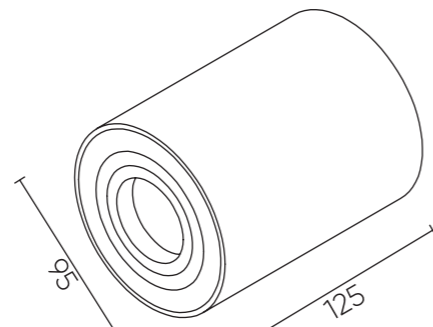

CLT 410

CLT 410C1 BL

CODE: 1400/154

Ø 95 x H 125 mm

1 x 50 W GU10

IP20

CLT 410C1 WH

CODE: 1400/153

Ø 95 x H 125 mm

1 x 50 W GU10

IP20

CLT 410C1

ХАРАКТЕРИСТИКИ

Арматура	металл
Покрытие	краска
Цвет	черный, белый
Лампочка	в комплект не входит

CLT 420

CLT 420C WH

CODE: 1400/111

L 96 x W 96 x H 125 mm

1 x 50 W GU10

IP20

CLT 420C

ХАРАКТЕРИСТИКИ

Арматура	металл
Светильник	поворотный
Цвет	белый
Лампочка	в комплект не входит