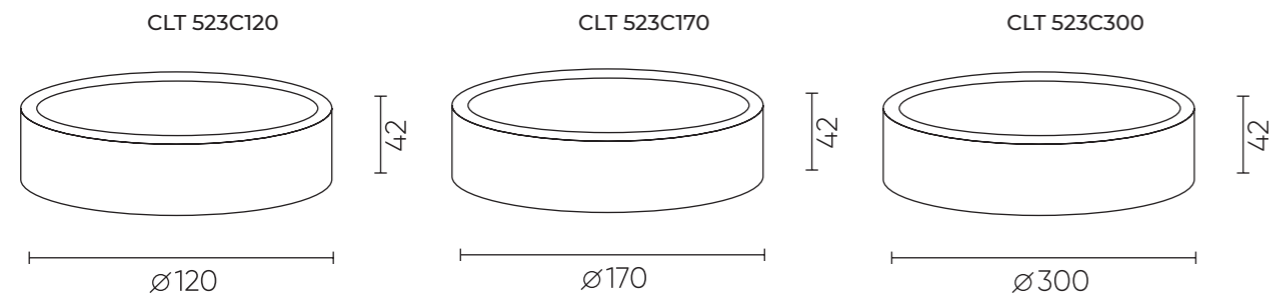

CLT 523

CLT 523C120 WH

CODE: 1400/125
Ø 120 x H 42 mm
8W LED
680 Lm
3000 K
Ra > 80
IP20

CLT 523C170 WH

CODE: 1400/126
Ø 170 x H 42 mm
14 W LED
1190 Lm
3000 K
Ra > 80
P20

CLT 523C300 WH

CODE: 1401/126
Ø 300 x H 42 mm
30 W LED
2550 Lm
3000 K
Ra > 80
P20

CLT 411

CLT 411C BL-GO

CODE: 1400/107
Ø 96 x H 140 mm
1 x 50 W MR16 GU10
IP20

CLT 411C WH-WH

CODE: 1400/108
Ø 96 x H 140 mm
1 x 50 W MR16 GU10
IP20

ХАРАКТЕРИСТИКИ

Арматура	металл
Покрытие	краска
Цвет	белый, черный + золото
Лампочка	в комплект не входит