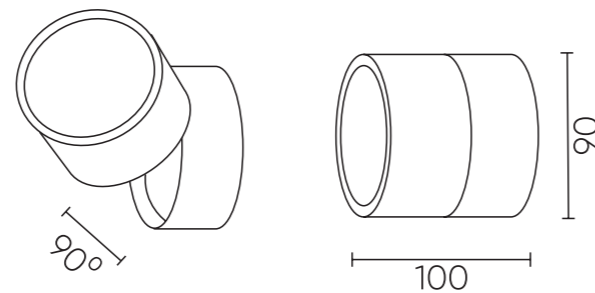

## CLT 130CW WH

CODE: 1400/240

H100xD90  
12W LED  
1100 Lm  
4000K  
Ra>90  
IP20

### ХАРАКТЕРИСТИКИ

Арматура	металл
Покрытие	краска
Цвет	черный, белый

CLT 130CW

## CLT 412C BL

CODE: 1400/158

Ø 105 x H 150 mm  
12 W LED  
960 Lm  
24°  
Ra > 80  
3000K  
IP20