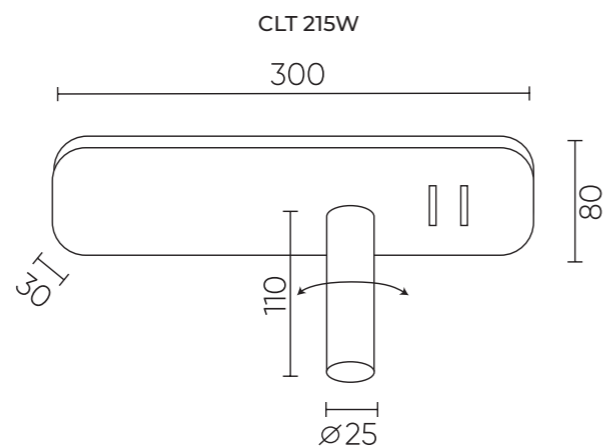

ХАРАКТЕРИСТИКИ

Арматура	алюминий
Покрытие	краска
Цвет	черный