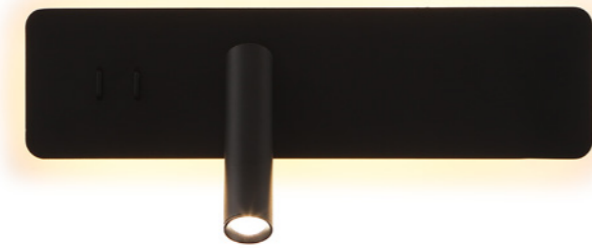

## CLT 215W BL

1400/545  
 L 300 x W 30 x H 80  
 3 W / 12 W LED  
 180 Lm / 720 Lm / 900 Lm  
 3000 K / 4000K / 5000 K  
 30° 180°  
 Ra>80  
 IP20

## CLT 215W WH

1400/546  
 L 300 x W 30 x H 80  
 3 W / 12 W LED  
 180 Lm / 720 Lm / 900 Lm  
 3000 K / 4000K / 5000 K  
 30° 180°  
 Ra>80  
 IP20

### ХАРАКТЕРИСТИКИ

Арматура	алюминий
Покрытие	краска
Цвет	черный

### ХАРАКТЕРИСТИКИ

Арматура	металл
Покрытие	краска
Цвет	белый, черный
Особенности модели	контурная подсветка

Три режима включения