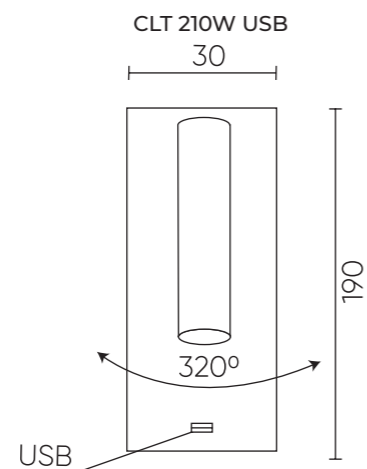

CLT 210

CLT 210W USB BL

CODE: 1400/469
 L 60 x W 80 x H 190 mm
 3 W LED
 180 Lm
 24°
 Ra > 80
 3000K
 USB 2 A / 5 V DC
 IP20

CLT 210W USB CH

CODE: 1400/470
 L 60 x W 80 x H 190 mm
 3 W LED
 180 Lm
 24°
 Ra > 80
 3000K
 USB 2 A / 5 V DC
 IP20

CLT 210W USB WH

CODE: 1400/468
 L 60 x W 80 x H 190 mm
 3 W LED
 180 Lm
 24°
 Ra > 80
 3000K
 USB 2 A / 5 V DC
 IP20

ХАРАКТЕРИСТИКИ

Арматура	алюминий
Покрытие	гальваника, краска
Цвет	черный, белый, хром

CLT 211

CLT 211W BL

CODE: 1400/479
 L 80 x W 80 x H 120 mm
 3 W LED
 180 Lm
 24°
 Ra > 80
 3000 K
 IP20

CLT 211W COP

CODE: 1400/477
 L 80 x W 80 x H 120 mm
 3 W LED
 180 Lm
 24°
 Ra > 80
 3000 K

CLT 211W WH

CODE: 1400/478
 L 80 x W 80 x H 120 mm
 3 W LED
 180 Lm
 24°
 Ra > 80
 3000 K
 IP20