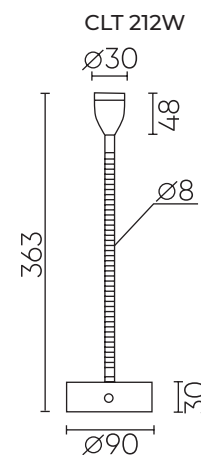

CLT 212

CLT 212W BL

CODE: 1400/705

Ø 90 x L 363 mm
3 W LED
270 Lm
24°
Ra > 80
3000 K
IP20

CLT 212W WH

CODE: 1400/708

Ø 90 x L 363 mm
3 W LED
270 Lm
24°
Ra > 80
3000 K
IP20

CLT 212W BS

CODE: 1400/704

Ø 90 x L 363 mm
3 W LED
270 Lm
24°
Ra > 80
3000 K
IP20

ХАРАКТЕРИСТИКИ

Арматура	алюминий
Покрытие	гальваника, краска
Цвет	черный, белый, бронза

*Сенсорное включение, прикосновение к любой металлической части светильника.

CLT 213

CLT 213W BL

CODE: 1400/510

L 550 x W 40 x H 120 mm
3 W LED
270 Lm
3000 K
Ra > 80
30°
IP20

CLT 213W WH

CODE: 1400/511

L 550 x W 40 x H 120 mm
3 W LED
270 Lm
3000 K
Ra > 80
30°
IP20

CLT 213W BS

CODE: 1400/512

L 550 x W 40 x H 120 mm
3 W LED
270 Lm
3000 K
Ra > 80
30°
IP20

ХАРАКТЕРИСТИКИ

Арматура	алюминий
Покрытие	гальваника, краска
Цвет	черный, белый, бронза