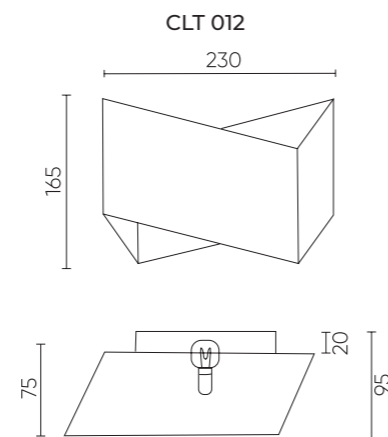

CLT 012

CLT 012 BL-GO V-2

CODE: 1400/509
L 230 x W 95 x H 165 mm
1 x 40 W G9
IP20

CLT 012 WH-SL V-2

CODE: 1400/508
L 230 x W 95 x H 165 mm
1 x 40 W G9
IP20

ХАРАКТЕРИСТИКИ

Арматура	алюминий
Покрытие	краска, фольга
Цвет	черный/золотой, белый/серебро

CLT 014

CLT 014W BL

CODE: 1401/703
L 294 x W 78 x H 90 mm
15 W LED
945 Lm
Ra > 80
4000 K
IP20

CLT 014W GO

CODE: 1400/490
L 294 x W 78 x H 90 mm
12 W LED
880 Lm
Ra > 80
4000 K
IP20

CLT 014W SL

CODE: 1400/491
L 294 x W 78 x H 90 mm
12 W LED
880 Lm
Ra > 80
4000 K
IP20

CLT 014W WH

CODE: 1400/703
L 294 x W 78 x H 90 mm
15 W LED
945 Lm
Ra > 80
4000 K
IP20

ХАРАКТЕРИСТИКИ

Арматура	алюминий
Покрытие	фольга
Цвет	золотой, серебро