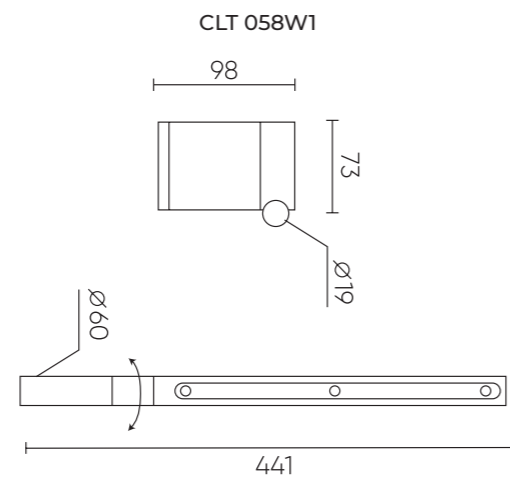

ХАРАКТЕРИСТИКИ

Арматура	металл
Покрытие	краска
Цвет	черный, золото.

*Световые элементы вращаются на 320°