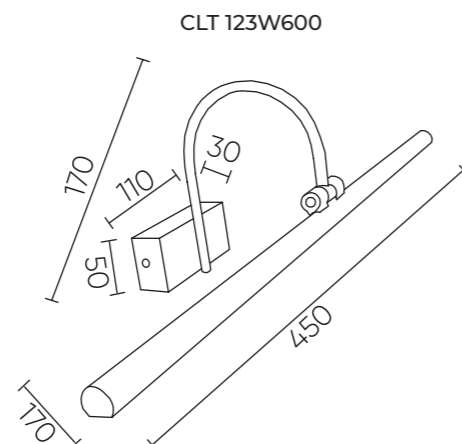

ХАРАКТЕРИСТИКИ

Арматура	алюминий
Покрытие	гальваника
Цвет	бронза, хром