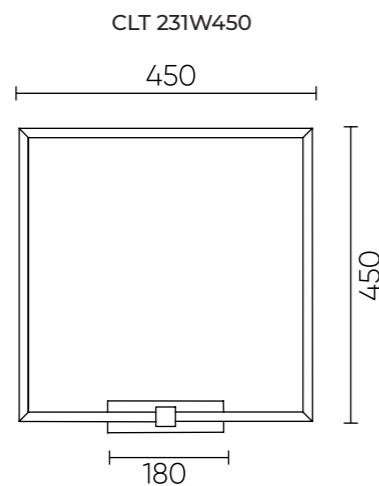

CLT 231

CLT 231W450 BL

CODE: 1400/528

L 450 x W 145 x H 468 mm

28 W LED

1000 Lm

120°

3000 K

Ra > 80

IP20

ХАРАКТЕРИСТИКИ

Арматура	алюминий
Покрытие	краска
Цвет	черный

CLT 323

CLT 323W160 BL

CODE: 1400/515

L 160 x W 35 x H 90 mm

7 W LED

420 Lm

3000 K

Ra > 80

IP20

CLT 323W160 WH

CODE: 1400/517

L 160 x W 35 x H 90 mm

15 W LED

720 Lm

4000 K

Ra > 80

IP20

CLT 323W310 WH

CODE: 1400/518

L 310 x W 35 x H 90 mm