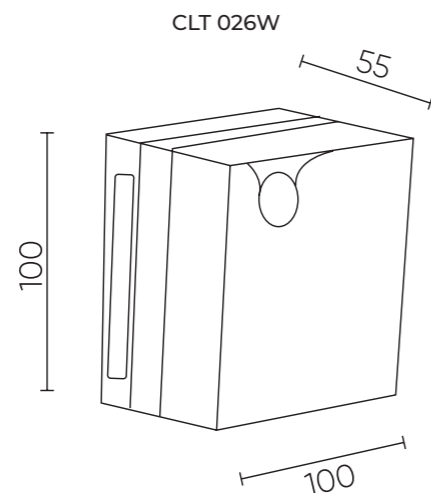

ХАРАКТЕРИСТИКИ

Арматура	металл
Покрытие	краска
Цвет	белый