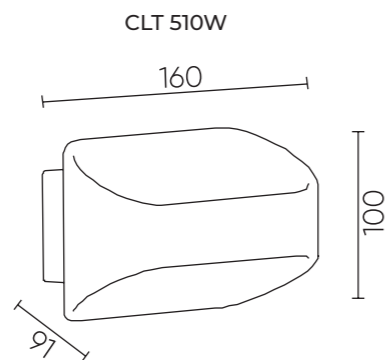

CLT 510

CLT 510W WH

CODE: 1400/425

L 160 x W 91 x H 100 mm

6 W LED

540 Lm

4000 K

Ra > 80

IP20

ХАРАКТЕРИСТИКИ

Арматура	металл
Покрытие	краска
Цвет	белый

CLT 540

CLT 540W1382 BL

CODE: 1400/533

W 500 x H 1382 mm

31W LED

2800Lm

4000K

Ra > 90

IP20

ХАРАКТЕРИСТИКИ

Арматура	алюминий
Покрытие	краска
Цвет	черный

CLT 540W1382