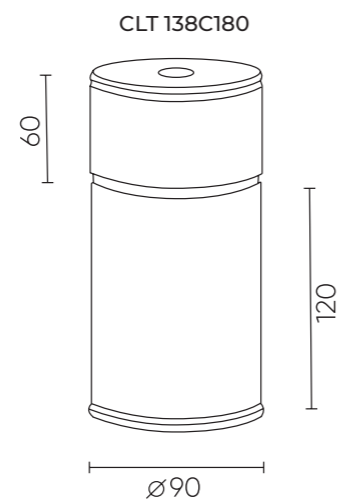

ХАРАКТЕРИСТИКИ

Арматура	алюминий
Покрытие	краска
Цвет	черный, белый
Лампочки	в комплект не входят

Рекомендуется лампа LED