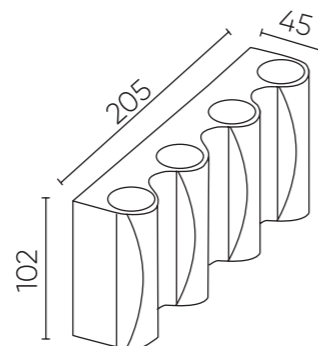

CLT 022

IP 65

CLT 022W4 BL 4000K

CODE: 1400/420
L 205 x W 45 x H 102
8 W LED
560 Lm
Ra > 90
4000K
IP65

CLT 022W4 BL-GO 4000K

CODE: 1400/425
L 205 x W 45 x H 102
8 W LED
560 Lm
Ra > 90
4000K
IP65

CLT 022W4 WH 4000K

CODE: 1400/414
L 205 x W 45 x H 102
8 W LED
560 Lm
Ra > 90
4000K
IP65

CLT 022W4 WH-GO 4000K

CODE: 1400/416
L 205 x W 45 x H 102
8 W LED
560 Lm
Ra > 90
4000K
IP65

CLT 022W4

ХАРАКТЕРИСТИКИ

Арматура	металл
Покрытие	краска
Цвет	черный, черный/ золото, белый, белый/ золото

CLT 225

CLT 225W DG

CODE: 1401/402
L 65 x W 65 x H 135 mm
2 x 2 W LED
140 Lm
4000 K
Ra > 80
118°
IP20

CLT 225W WH

CODE: 1400/439
L 65 x W 65 x H 135 mm
2 x 2 W LED
140 Lm
4000 K
Ra > 80
118°
IP20

ХАРАКТЕРИСТИКИ

Арматура	алюминий
Покрытие	краска
Цвет	белый, серый