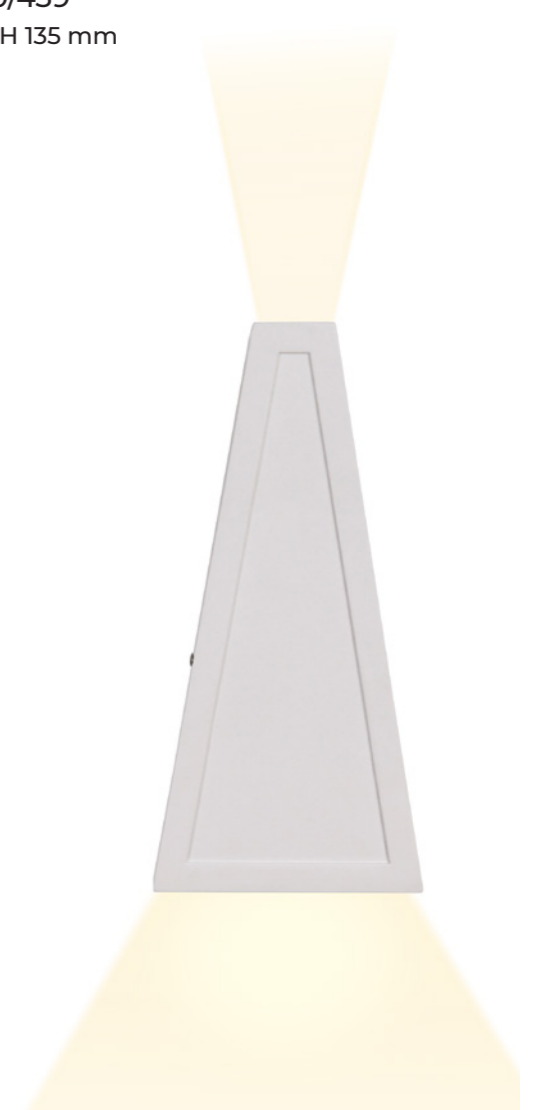

CLT 225W WH

CODE: 1400/439
L 65 x W 65 x H 135 mm
2 x 2 W LED
140 Lm
4000 K
Ra > 80
118°
IP20