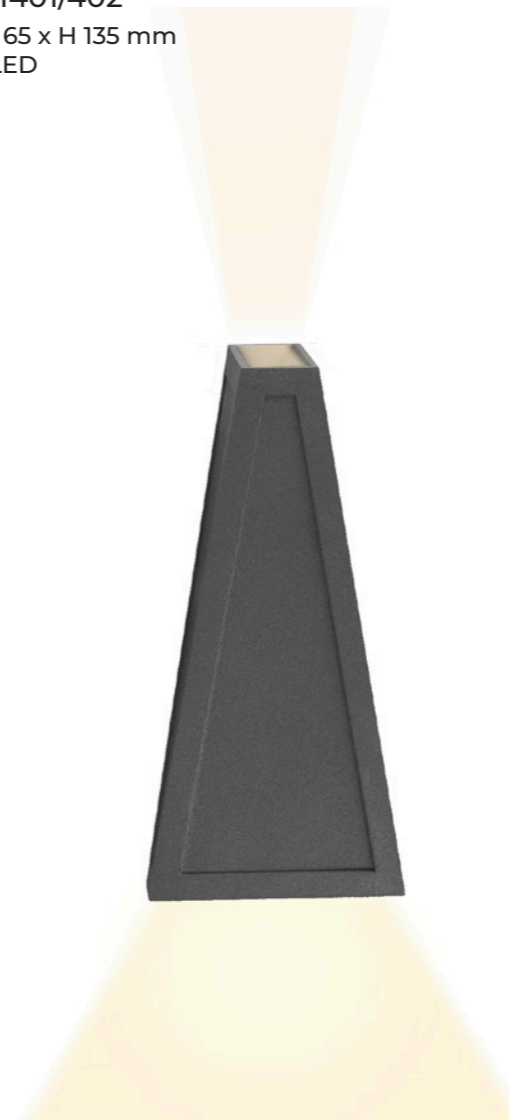

CLT 225

CLT 225W DG

CODE: 1401/402
L 65 x W 65 x H 135 mm
2 x 2 W LED
140 Lm
4000 K
Ra > 80
118°
IP20