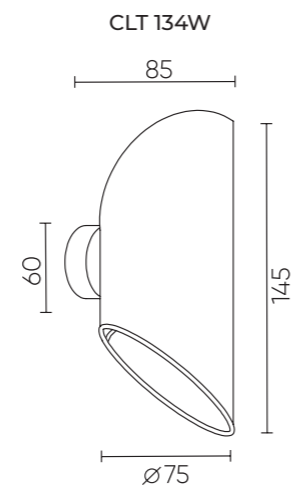

ХАРАКТЕРИСТИКИ

Арматура	алюминий
Покрытие	краска
Цвет	черный, белый