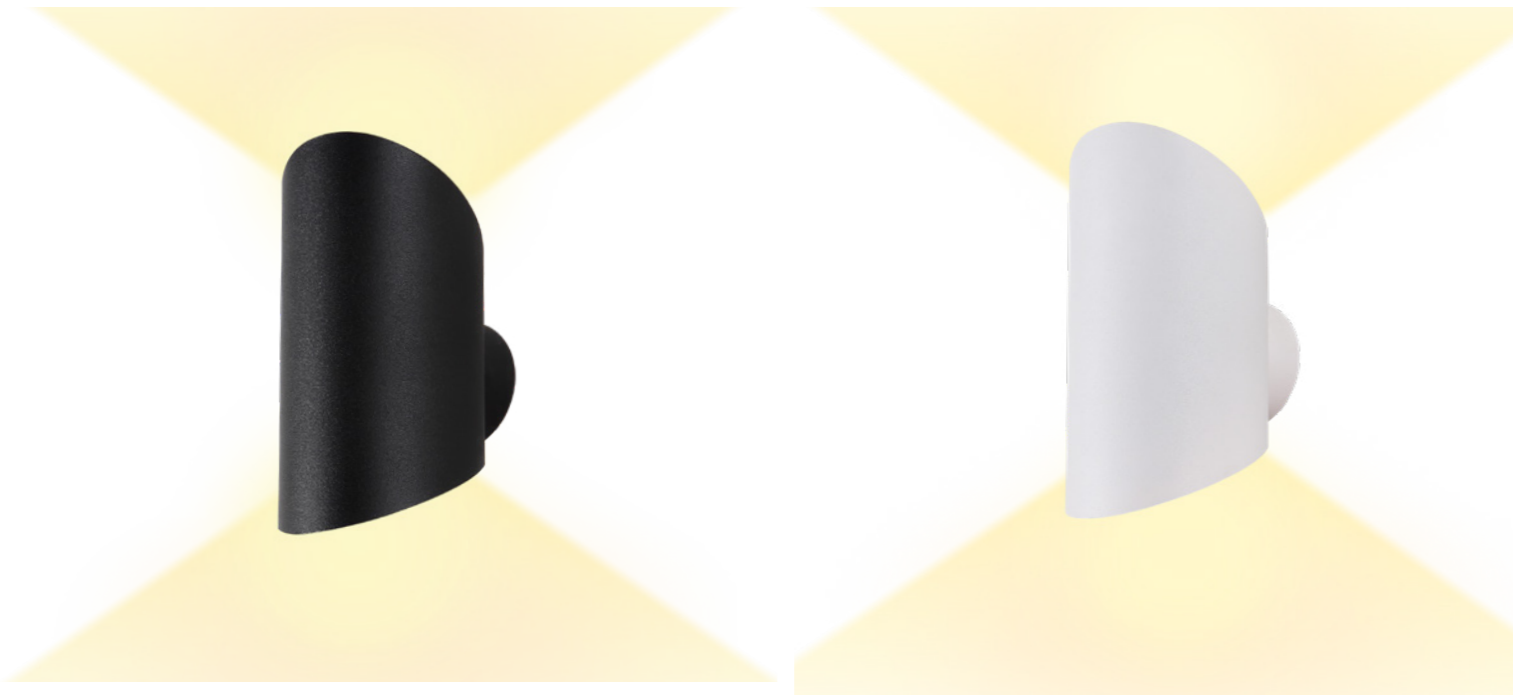

CLT 134

IP 54

CLT 134W BL

CODE: 1400/472
L 75 x W 85 H 145 mm
6 W LED
360 Lm
3000 K
Ra > 80
IP65

CLT 134W WH

CODE: 1400/471
L 75 x W 85 H 145 mm
6 W LED
360 Lm
3000 K
Ra > 80
IP65

CLT 331

IP 54

CLT 331W BL

CODE: 1400/465
L 90 x W 100 x H 180 mm
10 W LED
620 Lm
3000 K
Ra > 80
IP54

CLT 331W DG

CODE: 1400/501
L 90 x W 100 x H 180 mm
10 W LED
620 Lm
3000 K
Ra > 80
IP54

CLT 331W WH

CODE: 1400/464
L 90 x W 100 x H 180 mm
10 W LED
620 Lm
3000 K
Ra > 80
IP54

ХАРАКТЕРИСТИКИ

Арматура	алюминий
Покрытие	краска
Цвет	черный, белый

ХАРАКТЕРИСТИКИ

Арматура	алюминий
Покрытие	краска
Цвет	белый, черный, темно-серый