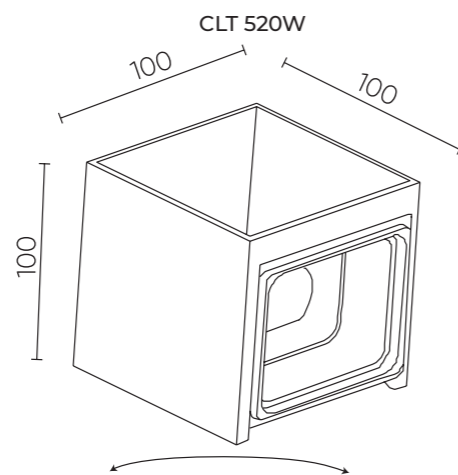

CLT 520

IP 54

CLT 520W BL

CODE: 1401/429

L 100 x W 100 x H 100 mm

6 W LED

540 Lm

4000 K

Ra > 80

IP54

CLT 520W WH

CODE: 1400/430

L 100 x W 100 x H 100 mm

6 W LED

540 Lm

4000 K

Ra > 80

IP54

ХАРАКТЕРИСТИКИ

Арматура	алюминий
Покрытие	краска
Цвет	черный, белый

CLT 530

IP 54

CLT 530W BL

CODE: 1400/481

L 114 x W 118 x H 100 mm

6 W LED

350 Lm

3000 K

Ra > 80

IP54

ХАРАКТЕРИСТИКИ

Арматура	алюминий
Покрытие	краска
Цвет	черный, белый