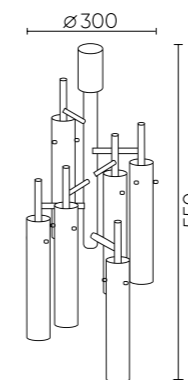

PRIMAVERA SP8 CHROME

CODE: 2751/308
 Ø715xH380mm
 8x40W G9

PRIMAVERA PL6 CHROME

CODE: 2751/106
 Ø300xH550mm
 6x40W G9

PRIMAVERA SP1 CHROME

CODE: 2751/201
 Ø60xH280mm
 1x40W G9

ХАРАКТЕРИСТИКИ

Арматура	металл
Покрытие	гальваника
Цвет покрытия	хром
Плафон	стекло
Цвет плафона	прозрачный
Декор плафона	паталь
Цвет декора	серебро

PRIMAVERA SP8

PRIMAVERA PL6

PRIMAVERA SP1