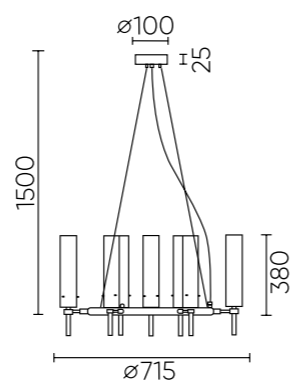

ХАРАКТЕРИСТИКИ

Арматура	металл
Покрытие	гальваника
Цвет покрытия	хром
Плафон	стекло
Цвет плафона	прозрачный
Декор плафона	паталь
Цвет декора	серебро

PRIMAVERA SP8