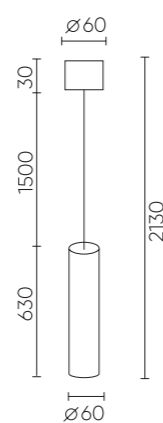

CLT 037

CLT 037C600 BL-GO

CODE: 1400/201
 Ø 60 x H 630 mm
 7 W LED
 560 Lm
 4000 K
 24°
 Ra > 80
 IP20

CLT 037C600 WH-WH

CODE: 1400/202
 Ø 60 x H 630 mm
 7 W LED
 560 Lm
 4000 K
 24°
 Ra > 80
 IP20

ХАРАКТЕРИСТИКИ

Арматура	металл
Покрытие	краска
Цвет	белый, черный
Плафон	металл
Покрытие	краска
Цвет	белый, черный + золотой

CLT 037C600

CLT 038

CLT 038C360 BL

CODE: 1400/204
 Ø 63 x H 360 mm
 5 W/10 W/15 W
 LED 285 Lm/1250 Lm/1535 Lm
 38°
 4000 K
 Ra > 80
 IP20

CLT 038C360 WH

CODE: 1400/203
 Ø 63 x H 360 mm
 5 W/10 W/15 W
 LED 285 Lm/1250 Lm/1535 Lm
 38°
 4000 K
 Ra > 80
 IP20

ХАРАКТЕРИСТИКИ

Арматура	металл
Покрытие	краска
Цвет	белый, черный

*Три режима включения

CLT 038C360