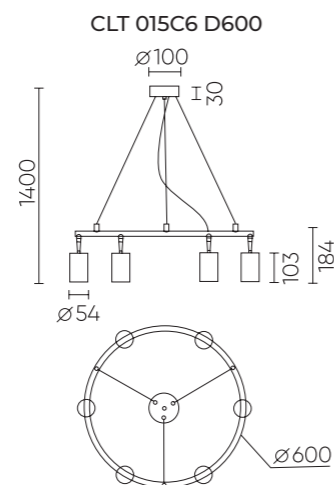

CLT 015

CLT 015C6 D600 BL

CODE: 1400/249
D600 x H 1500 mm
6 x 50W GU10
IP20

CLT 015C8 D800 BL

CODE: 1400/251
D800 x H 1500 mm
6 x 50W GU10
IP20

CLT 015C6 D600 BL-GO

CODE: 1400/250
D600 x H 1500 mm
8 x 50W GU10
IP20

CLT 015C8 D800 BL-GO

CODE: 1400/252
D800 x H 1500 mm
6 x 50W GU10
IP20

ХАРАКТЕРИСТИКИ

Арматура	алюминий
Покрытие	краска
Цвет	черный, золото
Лампочки	в комплект не входят

ХАРАКТЕРИСТИКИ

Арматура	алюминий
Покрытие	краска
Цвет	черный, золото
Лампочки	в комплект не входят