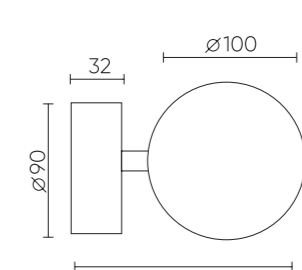

## CLT 027TL BL

1400/601  
 L 226 x W 140 x H 500 mm  
 1 x 5,3 W LED  
 332Lm  
 4000K  
 120°  
 Ra>80  
 IP20

### ХАРАКТЕРИСТИКИ

Арматура	металл
Покрытие	краска
Цвет	черный

\*Световые сегменты вращаются на 320°

CLT 027TL

CLT 027W V1

CLT 027W V2

## CLT 027W V1 BL

1400/538  
 L 100 x W 150 x H 90  
 1 x 5,3 W LED  
 332Lm  
 4000K  
 120°  
 Ra>80  
 IP20

## CLT 027W V2 BL

1400/401  
 L 100 x W 150 x H 145 mm  
 1 x 5,3 W LED  
 332Lm  
 4000K  
 120°  
 Ra>80  
 IP20