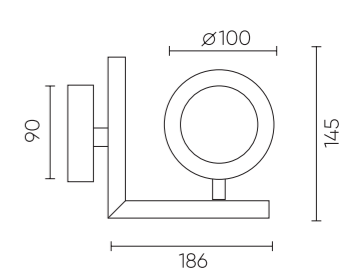

## CLT 027TL BL

1400/601  
 L 226 x W 140 x H 500 mm  
 1 x 5,3 W LED  
 332Lm  
 4000K  
 120°  
 Ra>80  
 IP20

### ХАРАКТЕРИСТИКИ

Арматура	металл
Покрытие	краска
Цвет	черный

\*Световые сегменты вращаются на 320°

CLT 027TL

CLT 027W V1

CLT 027W V2

## CLT 027W V1 BL

1400/538  
 L 100 x W 150 x H 90  
 1 x 5,3 W LED  
 332Lm  
 4000K  
 120°  
 Ra>80  
 IP20

## CLT 027W V2 BL

1400/401  
 L 100 x W 150 x H 145 mm  
 1 x 5,3 W LED  
 332Lm  
 4000K  
 120°  
 Ra>80  
 IP20