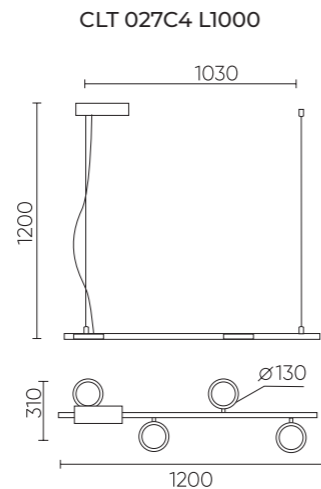

## CLT 027C4 L1000 BL

1400/271  
 L 990 x W 400 x H 1200  
 4 x 8 W LED  
 2090Lm  
 4000K  
 120°  
 Ra>80  
 IP20

## CLT 027TL BL

1400/601  
 L 226 x W 140 x H 500 mm  
 1 x 5,3 W LED  
 332Lm  
 4000K  
 120°  
 Ra>80  
 IP20

## CLT 027W V1 BL

1400/538  
 L 100 x W 150 x H 90  
 1 x 5,3 W LED  
 332Lm  
 4000K  
 120°  
 Ra>80  
 IP20

## CLT 027W V2 BL

1400/401  
 L 100 x W 150 x H 145 mm  
 1 x 5,3 W LED  
 332Lm  
 4000K  
 120°  
 Ra>80  
 IP20