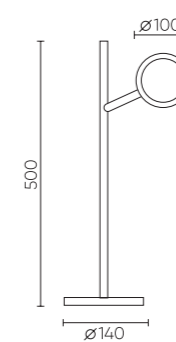

## CLT 027TL BL

1400/601  
 L 226 x W 140 x H 500 mm  
 1 x 5,3 W LED  
 332Lm  
 4000K  
 120°  
 Ra>80  
 IP20

### ХАРАКТЕРИСТИКИ

Арматура	металл
Покрытие	краска
Цвет	черный

\*Световые сегменты вращаются на 320°

CLT 027TL

CLT 027W V1

CLT 027W V2

## CLT 027W V1 BL

1400/538  
 L 100 x W 150 x H 90  
 1 x 5,3 W LED  
 332Lm  
 4000K  
 120°  
 Ra>80  
 IP20

## CLT 027W V2 BL

1400/401  
 L 100 x W 150 x H 145 mm  
 1 x 5,3 W LED  
 332Lm  
 4000K  
 120°  
 Ra>80  
 IP20