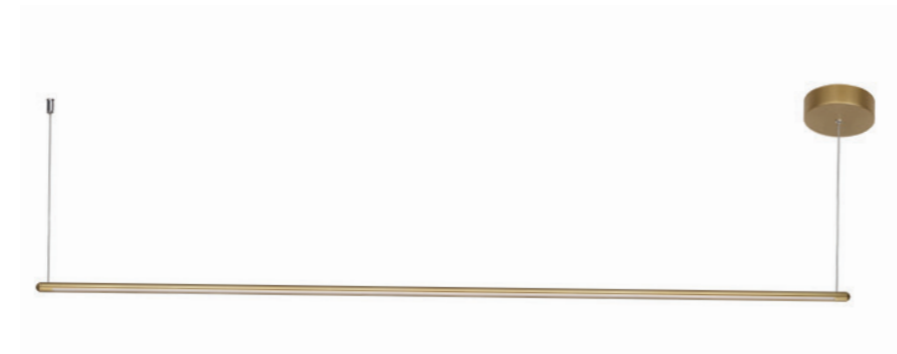

## CLT 035C L1200 BL

CODE: 1400/226  
 L1200 x W 160 x H 1500 mm  
 20W LED  
 1200Lm  
 3000K  
 Ra>80  
 IP20

## CLT 035C L1200 GO

CODE: 1400/230  
 L1200 x W 160 x H 1500 mm  
 20W LED  
 1200Lm  
 3000K  
 Ra>80  
 IP20

### ХАРАКТЕРИСТИКИ

Арматура	алюминий
Рассеиватель	акрил
Покрытие	краска
Цвет	черный, белый, золото