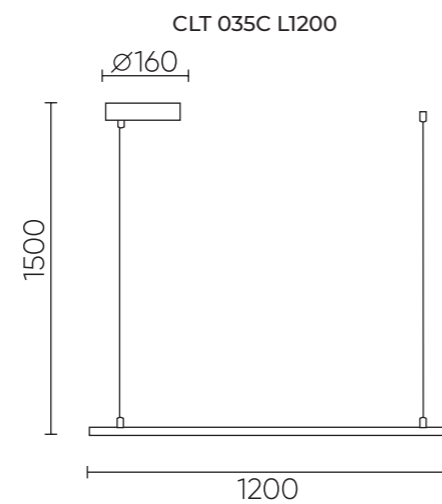

ХАРАКТЕРИСТИКИ

Арматура	алюминий
Рассеиватель	акрил
Покрытие	краска
Цвет	черный, белый, золото

ХАРАКТЕРИСТИКИ

Арматура	алюминий
Рассеиватель	акрил
Покрытие	краска
Цвет	черный, белый, золото

CLT 035C1000