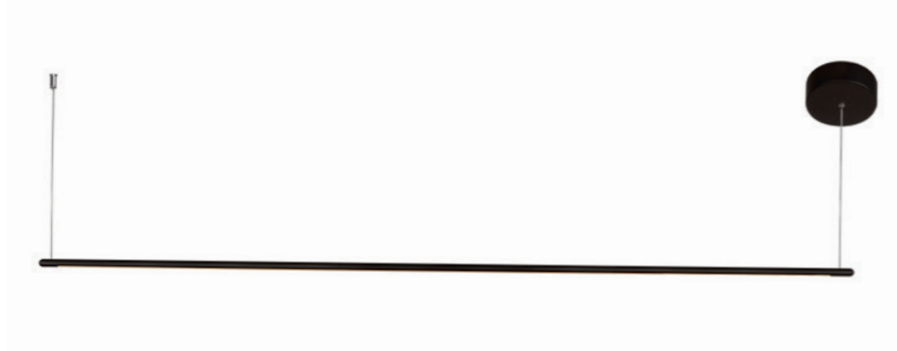

## CLT 035C L1200 BL

CODE: 1400/226  
 L1200 x W 160 x H 1500 mm  
 20W LED  
 1200Lm  
 3000K  
 Ra>80  
 IP20

## CLT 035C L1200 GO

CODE: 1400/230  
 L1200 x W 160 x H 1500 mm  
 20W LED  
 1200Lm  
 3000K  
 Ra>80  
 IP20

### ХАРАКТЕРИСТИКИ

Арматура	алюминий
Рассеиватель	акрил
Покрытие	краска
Цвет	черный, белый, золото