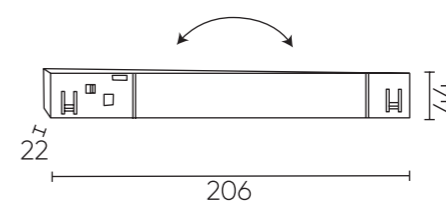

ХАРАКТЕРИСТИКИ

Арматура	алюминий
Рассеиватель	акрил
Покрытие	краска
Цвет	черный, белый

CLT 0.33 001 20W BL M4000K

CLT 0.33 001 12W WH M4000K

CLT 0.33 001 6W

CLT 0.33 001 6W WH M4000K

CLT 0.33 001 30W BL M3000K