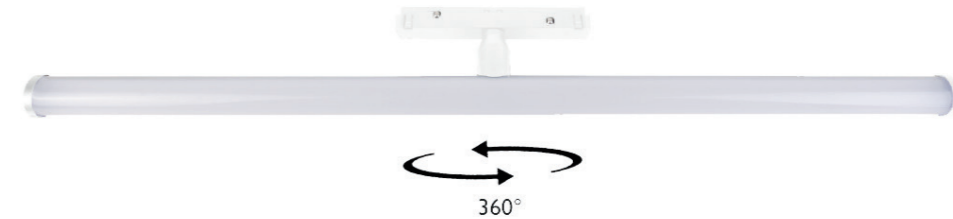

CLT 0.33 004 13W WH 4000K

CODE: 1409/351
L 604 x W 28 x H 80 mm
13W 48V LED
1110Lm
4000K
120°
Ra>90
IP20