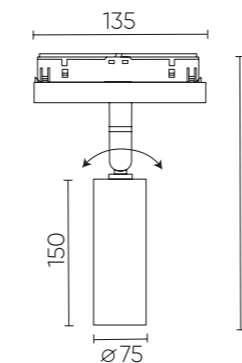

CLT 0.33 003 18W