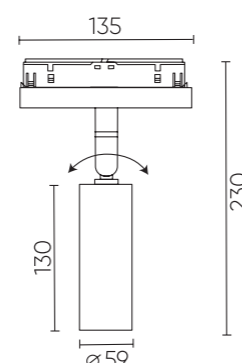

CLT 0.33 003 12W