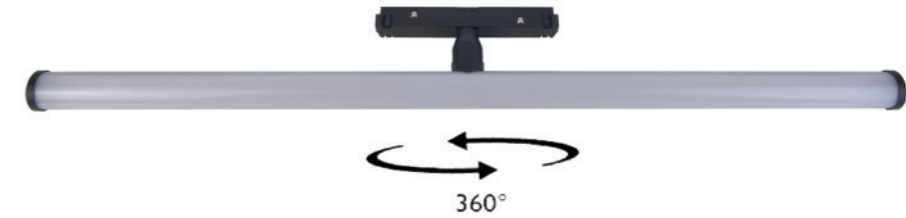

CLT 0.33 004

CLT 0.33 004 13W BL 4000K

CODE: 1409/311
L 604 x W 28 x H 80 mm
13W 48V LED
1110Lm
4000K
120°
Ra>90
IP20