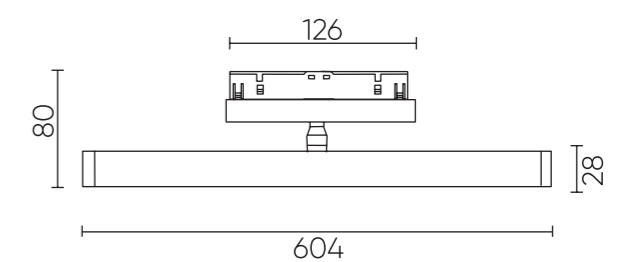

ХАРАКТЕРИСТИКИ

Арматура	алюминий
Рассеиватель	акрил
Покрытие	краска
Цвет	черный, белый

CLT 0.33 004