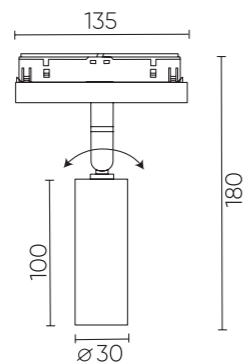

ХАРАКТЕРИСТИКИ

Арматура	алюминий
Покрытие	краска
Цвет	черный, белый
Покрытие	гальваника
Цвет	латунь

CLT 0.33 003 6W