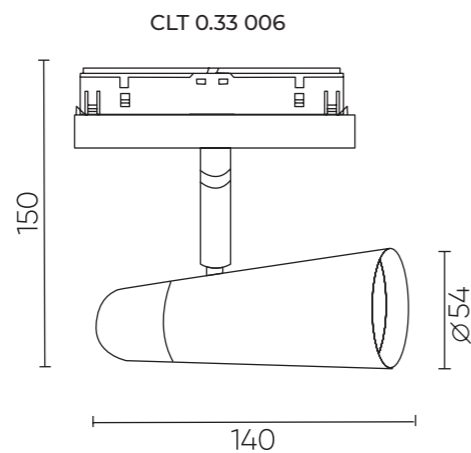

CLT 0.33 006

CLT 0.33 006 12W BL-CH 4000K

CODE: 1409/313

W 140 x H 150 x D 54 mm
12W 48V LED
550Lm
4000K
24°
Ra>90
IP20

CLT 0.33 006 12W WH-CH 4000K

CODE: 1409/314

W 140 x H 150 x D 54 mm
12W 48V LED
550Lm
4000K
24°
Ra>90
IP20

ХАРАКТЕРИСТИКИ

Арматура	алюминий
Рассеиватель	акрил
Цвет	черный, белый
Покрытие	краска, гальваника
Цвет	черный, белый, хром

CLT 0.33 009 - CLT 0.33 010

CLT 0.33 009 12W GO 4000K

CODE: 1409/317

W 126 x D 55 x H 156 mm
12W LED
550Lm
4000K
24°
Ra>90
IP20

CLT 0.33 010 12W BL 4000K

CODE: 1409/318

W 126 x D 68 x H 165 mm
12W LED
550Lm
4000K
24°
Ra>90
IP20

ХАРАКТЕРИСТИКИ

Арматура	алюминий
Рассеиватель	акрил
Покрытие	гальваника
Цвет	золото