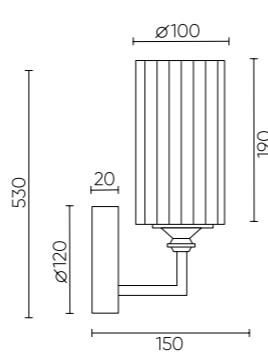

GLORIA CHROME

GLORIA SP6 CHROME

CODE: 1911/306

Ø770xH415mm
6x60W E14

GLORIA API CHROME

CODE: 1911/104

L120xW150xH530mm
1x60W E14

GLORIA SP9 CHROME

CODE: 1911/309

Ø800xH530mm
9x60W E14

ХАРАКТЕРИСТИКИ

Арматура	металл
Покрытие	гальваника
Цвет покрытия	хром
Плафон	стекло
Цвет плафона	прозрачный

GLORIA SP6

GLORIA API

GLORIA SP9