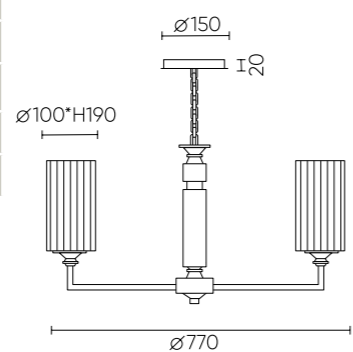

GLORIA CHROME

GLORIA SP6 CHROME

CODE: 1911/306

Ø770xH415mm
6x60W E14

GLORIA API CHROME

CODE: 1911/104

L120xW150xH530mm
1x60W E14

GLORIA SP9 CHROME

CODE: 1911/309

Ø800xH530mm
9x60W E14

ХАРАКТЕРИСТИКИ

Арматура	металл
Покрытие	гальваника
Цвет покрытия	хром
Плафон	стекло
Цвет плафона	прозрачный

GLORIA SP6

GLORIA API

GLORIA SP9