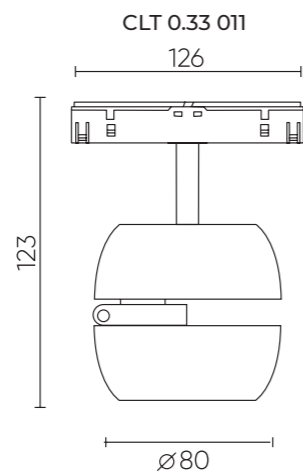

ХАРАКТЕРИСТИКИ

Арматура	алюминий
Рассеиватель	акрил
Покрытие	краска
Цвет	черный