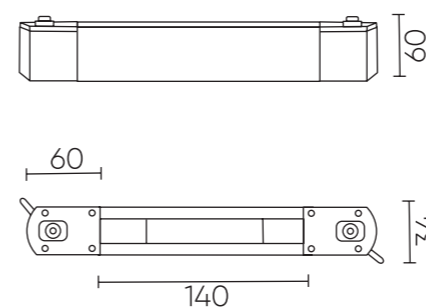

CLT 0.31 010 6W