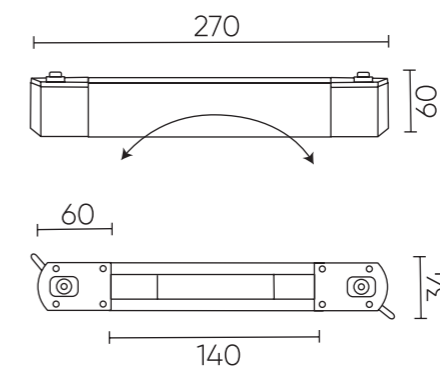

CLT 0.31 010 18W