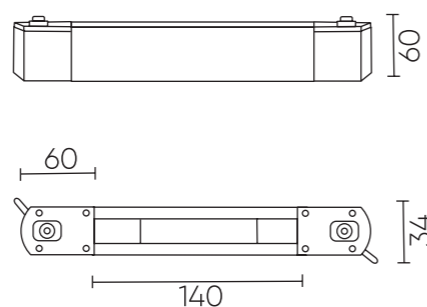

ХАРАКТЕРИСТИКИ

Арматура	алюминий
Покрытие	краска
Рассеиватель	акрил
Цвет	черный

CLT 0.31 010 6W