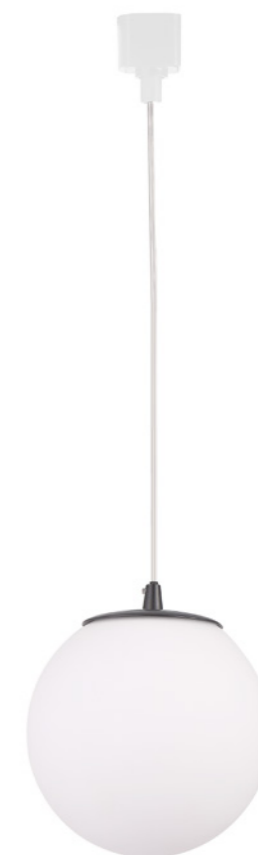

## CLT 0.31 016 WH-CR

CODE: 1409/060

Ø 200 x H 1285 mm

1x 60W E27

IP20

## CLT 0.31 015 BL

CODE: 1409/059

Ø 150 x H 165 mm

1x 60W E27

IP20

## CLT 0.31 015 WH

CODE: 1409/058

Ø 150 x H 1180 mm

1x 60W E27

IP20

### ХАРАКТЕРИСТИКИ

Арматура	металл, стекло
Покрытие	гальваника
Цвет	белый, хром, золото
Лампочка	в комплект не входит