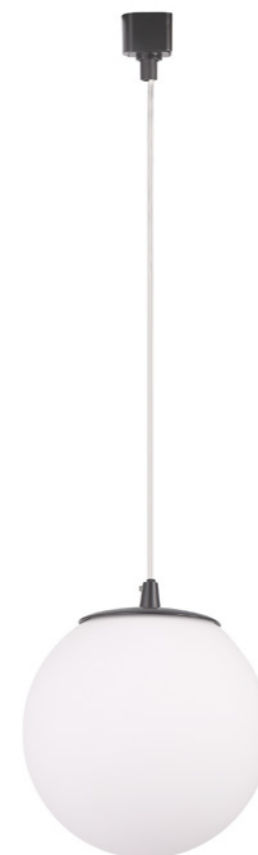

## CLT 0.31 016 WH-CR

CODE: 1409/060

Ø 200 x H 1285 mm

1x 60W E27

IP20

## CLT 0.31 016 WH-GO

CODE: 1409/061

Ø 200 x H 1285 mm

1x 60W E27

IP20

# CLT 0.31 015

## CLT 0.31 015 BL

CODE: 1409/059

Ø 150 x H 165 mm

1x 60W E27

IP20