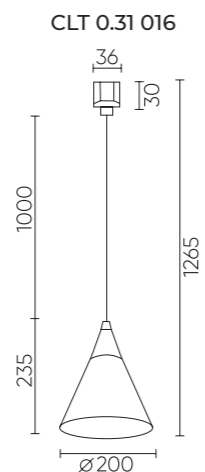

ХАРАКТЕРИСТИКИ

Арматура	металл, стекло
Покрытие	гальваника
Цвет	белый, хром, золото
Лампочка	в комплект не входит