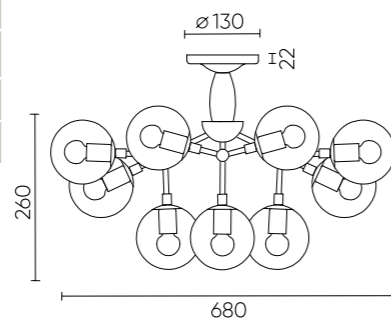

MEDEA WHITE

MEDEA PL9 WHITE

CODE: 2421/109

Ø680xH400mm
9x60W E27

MEDEA AP3 WHITE

CODE: 2421/403

L360xW215xH460mm
3x60W E27

MEDEA PT3 WHITE

CODE: 2421/603

Ø580xH1600mm
3x60W E27

MEDEA WHITE SP18

CODE: 2421/318

Ø700xH700mm
18x60W E27

MEDEA WHITE SP12

CODE: 2421/312

Ø600xH600mm
12x60W E27

ХАРАКТЕРИСТИКИ

Арматура	металл
Покрытие	краска
Цвет покрытия	белый
Плафон	стекло
Цвет плафона	белый

MEDEA PL9

MEDEA AP3

MEDEA PT3

MEDEA SP18

MEDEA SP12