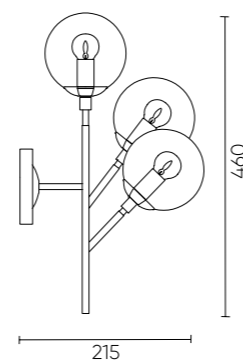

MEDEA WHITE

MEDEA PL9 WHITE

CODE: 2421/109

Ø680xH400mm
9x60W E27

MEDEA AP3 WHITE

CODE: 2421/403

L360xW215xH460mm
3x60W E27

MEDEA PT3 WHITE

CODE: 2421/603

Ø580xH1600mm
3x60W E27

MEDEA WHITE SP18

CODE: 2421/318

Ø700xH700mm
18x60W E27

MEDEA WHITE SP12

CODE: 2421/312

Ø600xH600mm
12x60W E27

ХАРАКТЕРИСТИКИ

Арматура	металл
Покрытие	краска
Цвет покрытия	белый
Плафон	стекло
Цвет плафона	белый

MEDEA PL9

MEDEA AP3

MEDEA PT3

MEDEA SP18

MEDEA SP12