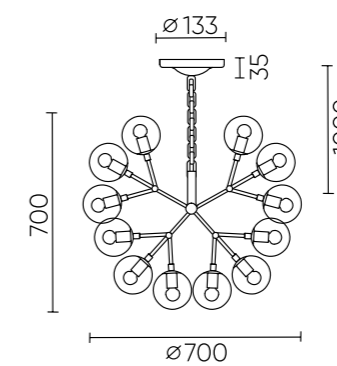

MEDEA WHITE

MEDEA PL9 WHITE

CODE: 2421/109

Ø680xH400mm
9x60W E27

MEDEA AP3 WHITE

CODE: 2421/403

L360xW215xH460mm
3x60W E27

MEDEA PT3 WHITE

CODE: 2421/603

Ø580xH1600mm
3x60W E27

MEDEA WHITE SP18

CODE: 2421/318

Ø700xH700mm
18x60W E27

MEDEA WHITE SP12

CODE: 2421/312

Ø600xH600mm
12x60W E27

ХАРАКТЕРИСТИКИ

Арматура	металл
Покрытие	краска
Цвет покрытия	белый
Плафон	стекло
Цвет плафона	белый

MEDEA PL9

MEDEA AP3

MEDEA PT3

MEDEA SP18

MEDEA SP12