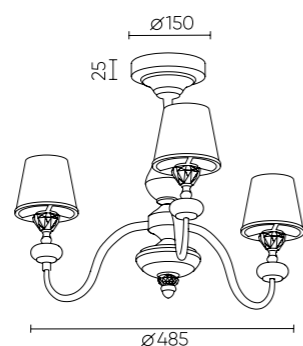

ХАРАКТЕРИСТИКИ

Арматура	металл
Покрытие	гальваника
Цвет покрытия	хром
Плафон	стекло
Цвет плафона	прозрачный с эффектом кракелюра
Декоративный элемент	хрусталь, керамика
Цвет элемента	прозрачный, молочный с эффектом кракелюра

BETIS SP-PL3