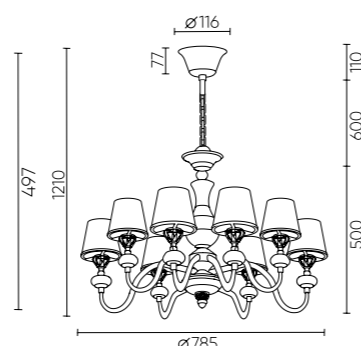

BETIS SP-PL8