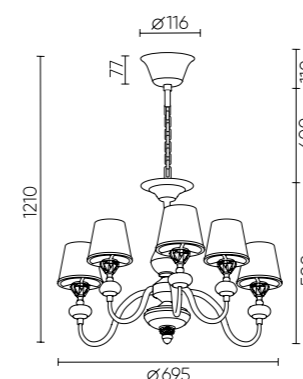

BETIS SP-PL6