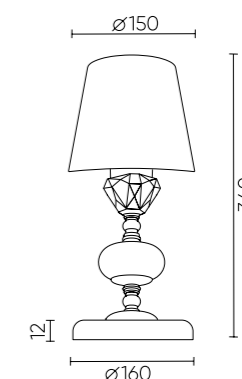

BETIS SP-PL8

CODE: 1210/308

Ø785xH500mm
8x60W E14

BETIS SP-PL6

CODE: 1210/306

Ø695xH500mm
6 x 60 W E14

BETIS SP-PL3

CODE: 1210/303

Ø485xH500mm
3 x 60 W E14

BETIS LG1

CODE: 1210/501

Ø150xH340mm
1x60W E14

ХАРАКТЕРИСТИКИ

Арматура	металл
Покрытие	гальваника
Цвет покрытия	хром
Плафон	стекло
Цвет плафона	прозрачный с эффектом кракелюра
Декоративный элемент	хрусталь, керамика
Цвет элемента	прозрачный, молочный с эффектом кракелюра

BETIS SP-PL3

BETIS SP-PL8

BETIS SP-PL6

BETIS LG1

* Два способа крепления к потолку.