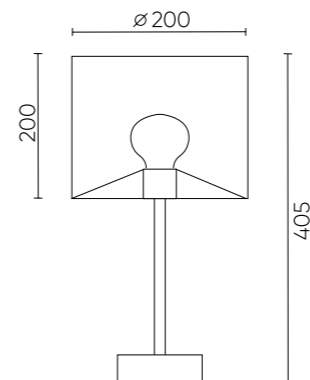

SERGIO NICKEL

SERGIO PL6 NICKEL

CODE: 2900/306

Ø770xH490mm
6x60W E14

SERGIO AP1 NICKEL

CODE: 2900/401

L170xW200xH265mm
1x60W E14

SERGIO LG1 NICKEL

CODE: 2900/501

Ø200xH405mm
1x60W E14

SERGIO PT1 NICKEL

CODE: 2900/601

Ø280xH1460mm
1x60W E27

ХАРАКТЕРИСТИКИ

Арматура	металл
Покрытие	гальваника
Цвет покрытия	никель
Абажур	пластик/текстиль
Цвет абажура	серебро

SERGIO LG1