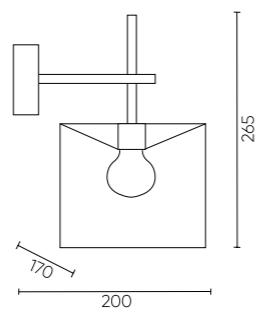

ХАРАКТЕРИСТИКИ

Арматура	металл
Покрытие	гальваника
Цвет покрытия	никель
Абажур	пластик/текстиль
Цвет абажура	серебро

SERGIO AP1