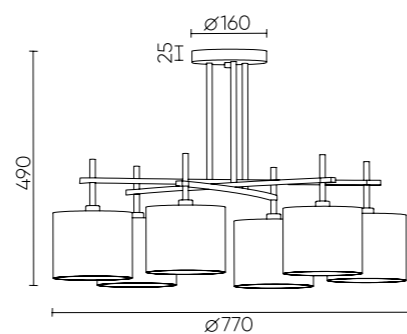

SERGIO NICKEL

SERGIO PL6 NICKEL

CODE: 2900/306

Ø770xH490mm
6x60W E14

SERGIO AP1 NICKEL

CODE: 2900/401

L170xW200xH265mm
1x60W E14

SERGIO LG1 NICKEL

CODE: 2900/501

Ø200xH405mm
1x60W E14

SERGIO PT1 NICKEL

CODE: 2900/601

Ø280xH1460mm
1x60W E27

ХАРАКТЕРИСТИКИ

Арматура	металл
Покрытие	гальваника
Цвет покрытия	никель
Абажур	пластик/текстиль
Цвет абажура	серебро

SERGIO AP1

SERGIO PL6

SERGIO LG1

SERGIO PT1