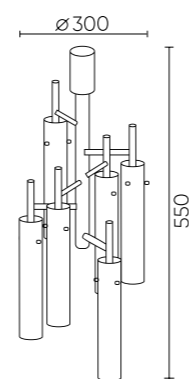

PRIMAVERA GOLD

PRIMAVERA SP1 GOLD
 CODE: 2750/201
 Ø80xH280mm
 1x40W G9

PRIMAVERA PL6 GOLD
 CODE: 2750/106
 Ø300xH550mm
 6x40W G9

PRIMAVERA LG1 GOLD
 CODE: 2750/501
 Ø220xH400mm
 1x60W E14

PRIMAVERA PT1 GOLD
 CODE: 2750/601
 Ø450xH1714mm
 1x60W E27

ХАРАКТЕРИСТИКИ

Арматура	металл
Покрытие	гальваника
Цвет покрытия	золото
Плафон	стекло
Цвет плафона	прозрачный
Декор плафона	паталь
Цвет декора	золото

PRIMAVERA SP1

PRIMAVERA PL6

ХАРАКТЕРИСТИКИ

Арматура	металл
Покрытие	гальваника
Цвет покрытия	золото
Абажур	пластик/ текстиль
Цвет абажура	бежевый
Декоративный элемент	стекло/паталь
Цвет декора	Прозрачный/ золото