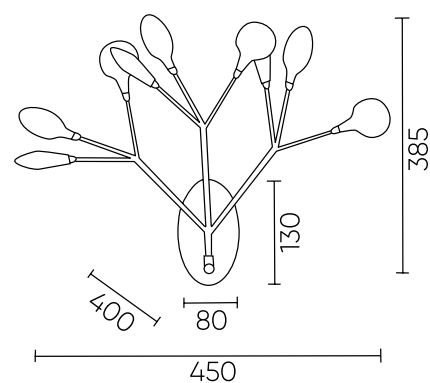

EVITA GOLD

EVITA SP63 GOLD/ TRANSPARENT

CODE: 1692/263
 Ø980xH650mm
 63x1W G4 LED
 5230Lm
 3000K

EVITA AP9 GOLD/ TRANSPARENT

CODE: 1692/409
 L450xW400xH385mm
 9x1W G4 LED
 747 Lm
 3000 K

ХАРАКТЕРИСТИКИ

Арматура	металл
Покрытие	краска
Цвет покрытия	золото
Плафон	стекло
Цвет плафона	прозрачный

* Лампочки в комплекте.

EVITA AP9

EVITA SP63