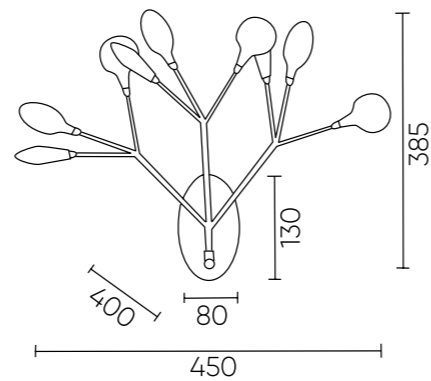

ХАРАКТЕРИСТИКИ

Арматура	металл
Покрытие	краска
Цвет покрытия	медь
Плафон	стекло
Цвет плафона	прозрачный

* Лампочки в комплекте.

EVITA AP9