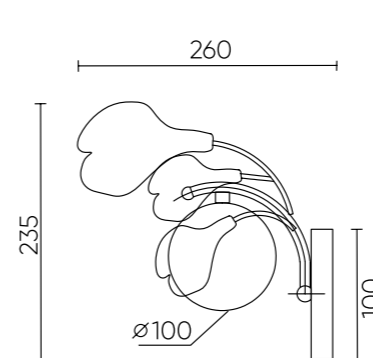

COLIBRI API1