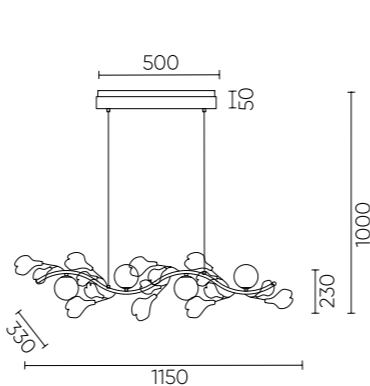

COLIBRI SP4