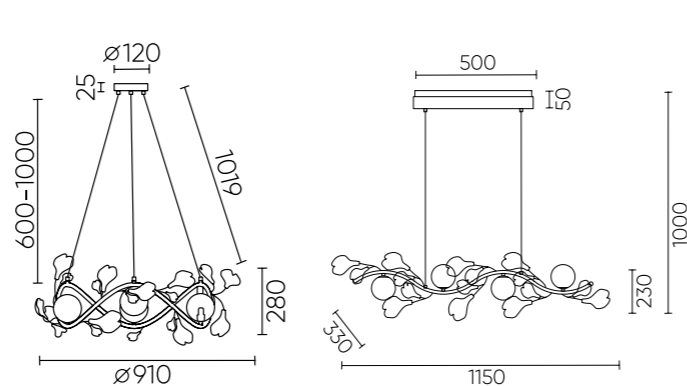

ХАРАКТЕРИСТИКИ

Арматура	металл
Покрытие	краска
Цвет покрытия	золото
Плафон	стекло
Цвет плафона	белый
Декоративный элемент	акрил
Цвет элемента	белый

COLIBRI SP6

COLIBRI SP4