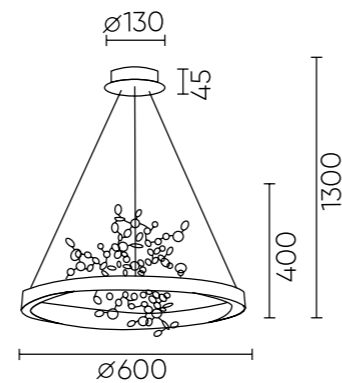

## GARDEN SPLED+4 D800 CHROME

CODE:1861/304  
 Ø800xH400mm  
 1x60W LED  
 3x8W LED G9  
 4000K

## GARDEN SPLED+3 D600 CHROME

CODE:1861/303  
 Ø600xH400mm  
 1x45W LED  
 3x8W LED G9  
 4000K

### ХАРАКТЕРИСТИКИ

Арматура	металл
Покрытие	гальваника
Цвет покрытия	хром
Декоративный элемент	металл
Цвет элемента	хром

Декоративные элементы, стилизованные под ветви.

GARDEN SPLED+3 D600

GARDEN SPLED+4 D800