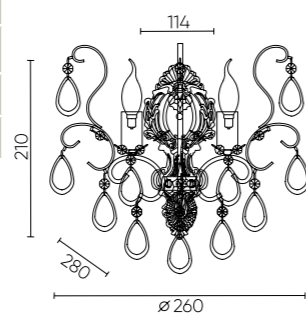

**SEVILIA PL6 GOLD**  
 CODE: 2940/106  
 Ø592xH448mm  
 6x60W E14W

**SEVILIA PT4 GOLD**  
 CODE: 2940/604  
 Ø476xH1596mm  
 4x60W E14

**SEVILIA PL4 GOLD**  
 CODE: 2940/104  
 Ø474xH423mm  
 4x60W E14

**SEVILIA AP2 GOLD**  
 CODE: 2940/402  
 L260xW280xH210mm  
 2x60W E14

## ХАРАКТЕРИСТИКИ

Арматура	металл
Покрытие	краска
Цвет покрытия	белый/патина золото
Подвеска	стекло крашеное
Цвет подвески	золото

SEVILIA AP2

SEVILIA PL6

SEVILIA PL4

SEVILIA PT4