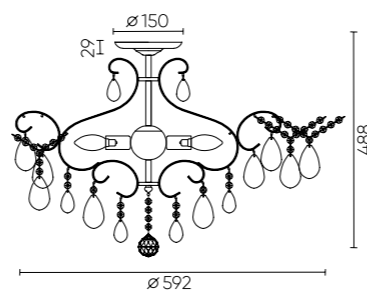

**SEVILIA PL6 GOLD**  
 CODE: 2940/106  
 Ø592xH448mm  
 6x60W E14W

**SEVILIA PT4 GOLD**  
 CODE: 2940/604  
 Ø476xH1596mm  
 4x60W E14

**SEVILIA PL4 GOLD**  
 CODE: 2940/104  
 Ø474xH423mm  
 4x60W E14

**SEVILIA AP2 GOLD**  
 CODE: 2940/402  
 L260xW280xH210mm  
 2x60W E14

## ХАРАКТЕРИСТИКИ

Арматура	металл
Покрытие	краска
Цвет покрытия	белый/патина золото
Подвеска	стекло крашеное
Цвет подвески	золото

SEVILIA AP2

SEVILIA PL6

SEVILIA PL4

SEVILIA PT4