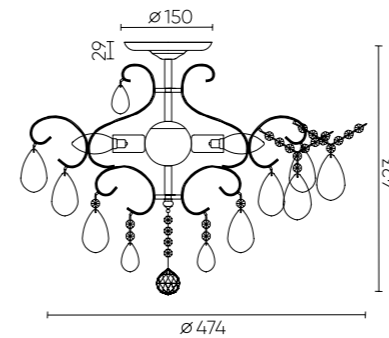

**SEVILIA PL6 GOLD**  
 CODE: 2940/106  
 Ø592xH448mm  
 6x60W E14W

**SEVILIA PT4 GOLD**  
 CODE: 2940/604  
 Ø476xH1596mm  
 4x60W E14

**SEVILIA PL4 GOLD**  
 CODE: 2940/104  
 Ø474xH423mm  
 4x60W E14

**SEVILIA AP2 GOLD**  
 CODE: 2940/402  
 L260xW280xH210mm  
 2x60W E14

## ХАРАКТЕРИСТИКИ

Арматура	металл
Покрытие	краска
Цвет покрытия	белый/патина золото
Подвеска	стекло крашеное
Цвет подвески	золото

SEVILIA AP2

SEVILIA PL6

SEVILIA PL4

SEVILIA PT4