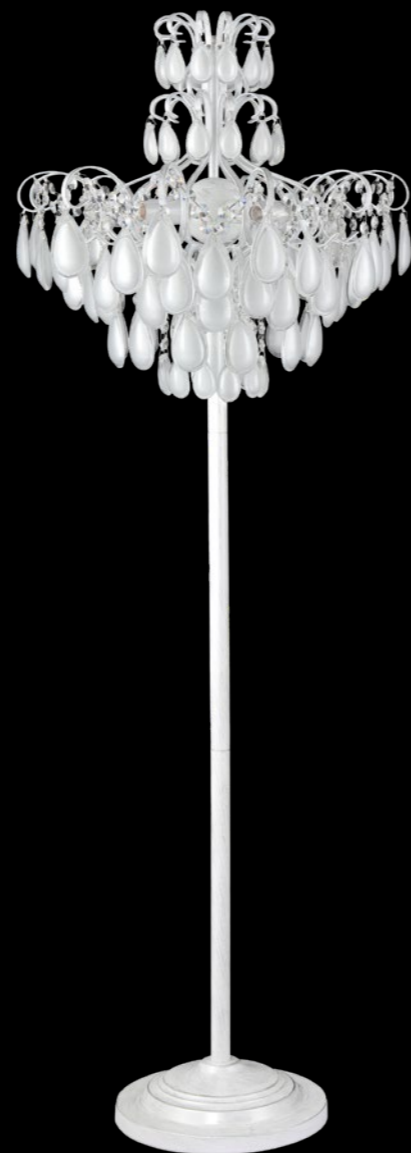

SEVILIA SILVER

SEVILIA PT4 SILVER

CODE: 2941/604

Ø476xH1596mm
4x60W E14

SEVILIA PL6 SILVER

CODE: 2941/106

Ø592xH448mm
6x60W E14W

ХАРАКТЕРИСТИКИ

Арматура	металл
Покрытие	краска
Цвет покрытия	белый/патина серебро
Подвеска	стекло крашеное
Цвет подвески	серебро

SEVILIA PT4

SEVILIA PL6