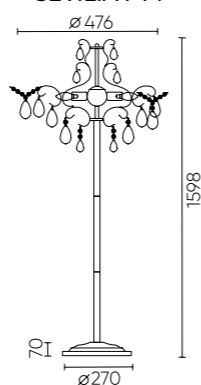

SEVILIA SILVER

SEVILIA PT4 SILVER

CODE: 2941/604

Ø476xH1596mm
4x60W E14

SEVILIA PL6 SILVER

CODE: 2941/106

Ø592xH448mm
6x60W E14W

ХАРАКТЕРИСТИКИ

Арматура	металл
Покрытие	краска
Цвет покрытия	белый/патина серебро
Подвеска	стекло крашеное
Цвет подвески	серебро

SEVILIA PT4

SEVILIA PL6