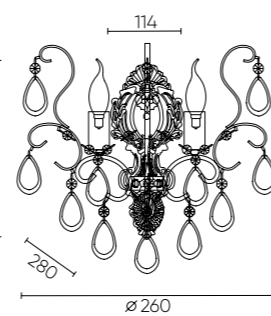

SEVILIA PL4 SILVER

CODE: 2941/104

Ø474xH423mm
4x60W E14

SEVILIA PL9 SILVER

CODE: 2941/109

Ø744xH521mm
9x60W E14

SEVILIA AP2 SILVER

CODE: 2941/402

L260xW280xH210mm
2x60W E14

SEVILIA SP4 SILVER

CODE: 2941/304

Ø383xH472mm
4x60W E14

ХАРАКТЕРИСТИКИ

Арматура	металл
Покрытие	краска
Цвет покрытия	белый/патина серебро
Подвеска	стекло крашеное
Цвет подвески	серебро

SEVILIA PL4

SEVILIA AP2

SEVILIA SP4

SEVILIA PL9