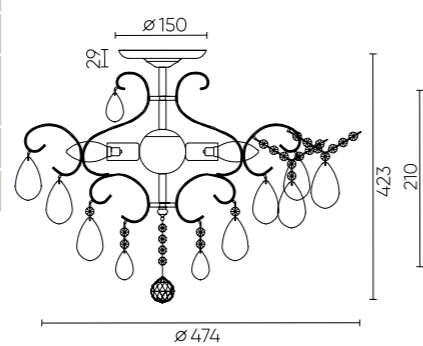

SEVILIA PL4 SILVER

CODE: 2941/104

Ø474xH423mm
4x60W E14

SEVILIA PL9 SILVER

CODE: 2941/109

Ø744xH521mm
9x60W E14

SEVILIA AP2 SILVER

CODE: 2941/402

L260xW280xH210mm
2x60W E14

SEVILIA SP4 SILVER

CODE: 2941/304

Ø383xH472mm
4x60W E14

ХАРАКТЕРИСТИКИ

Арматура	металл
Покрытие	краска
Цвет покрытия	белый/патина серебро
Подвеска	стекло крашеное
Цвет подвески	серебро

SEVILIA PL4

SEVILIA AP2

SEVILIA SP4

SEVILIA PL9