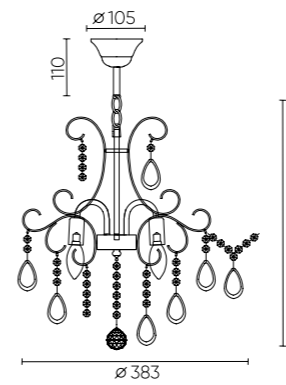

SEVILIA PL4 SILVER

CODE: 2941/104

Ø474xH423mm
4x60W E14

SEVILIA PL9 SILVER

CODE: 2941/109

Ø744xH521mm
9x60W E14

SEVILIA AP2 SILVER

CODE: 2941/402

L260xW280xH210mm
2x60W E14

SEVILIA SP4 SILVER

CODE: 2941/304

Ø383xH472mm
4x60W E14

ХАРАКТЕРИСТИКИ

Арматура	металл
Покрытие	краска
Цвет покрытия	белый/патина серебро
Подвеска	стекло крашеное
Цвет подвески	серебро

SEVILIA PL4

SEVILIA AP2

SEVILIA SP4

SEVILIA PL9