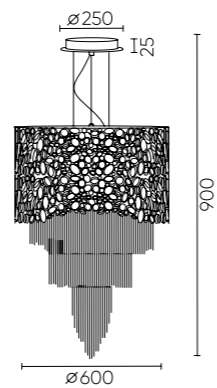

HAUBERK SP-PL12+8+4

CODE: 1960/324

Ø850xH1560mm
24x60W E27

HAUBERK SP-PL8 D60

CODE: 1960/308

Ø600xH900mm
8x60W E27

ХАРАКТЕРИСТИКИ

Арматура	металл
Покрытие	гальваника
Цвет покрытия	никель
Подвеска	металлическая цепочка

HAUBERK SP-PL8 D60

HAUBERK SP-PL12+8+4