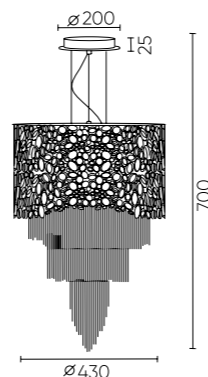

Ø600xH1080mm
12x60W E27

ХАРАКТЕРИСТИКИ

Арматура	металл
Покрытие	гальваника
Цвет покрытия	никель
Подвеска	металлическая цепочка

HAUBERK AP2

HAUBERK SP-PL6 D45

HAUBERK SP-PL8+4