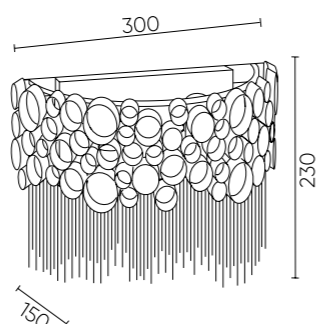

HAUBERK SP-PL6 D45

CODE: 1960/306

Ø430xH700mm
6x60W E27

HAUBERK AP2

CODE: 1960/402

L300xW150xH230mm
2x40W G9

HAUBERK SP-PL8+4

CODE: 1960/312

Ø600xH1080mm
12x60W E27

ХАРАКТЕРИСТИКИ

Арматура	металл
Покрытие	гальваника
Цвет покрытия	никель
Подвеска	металлическая цепочка

HAUBERK AP2

HAUBERK SP-PL6 D45

HAUBERK SP-PL8+4