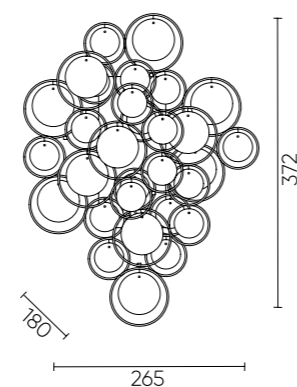

DESEO SP15 L1400 GOLD

CODE: 1560/215

L1420xW270xH620mm
15x40W G9

DESEO AP2 GOLD

CODE: 1560/402

L265xW180xH372mm
2x40W G9

ХАРАКТЕРИСТИКИ

Арматура	металл
Покрытие	краска
Цвет покрытия	золото матовое
Подвеска	стекло
Цвет подвески	прозрачный/ янтарный

DESEO AP2

DESEO SP15 L1400