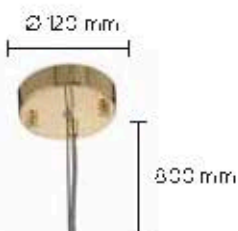

REBECA SP10 GOLD

CODE: 3541/310
Ø 1000 x H 350 mm
10 x 40 W G9

REBECA AP2 GOLD

CODE: 3541/402
L 330 x W 180 x H 300 mm
2 x 40 W G9

Архитектура: металл.
Покрытие: латунь/ник.
Цвет: золото.
Штофы: стекло.
Цвет: прозрачный.