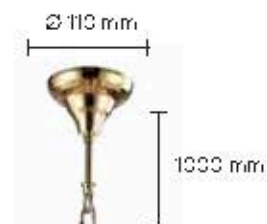

### GRACIA SP8 GOLD

CODE: 0700/308  
 Ø 840 x H 465 mm  
 8 x 60 W E14

### GRACIA LG1 GOLD

CODE: 0700/501  
 Ø 150 x H 488 mm  
 1 x 60 W E14

Архитектура: металл.  
 Покрытие: позолота из.  
 Цвет: золото.  
 Стекло: стекло.  
 Цвет: прозрачный.  
 Декоративный элемент: розетки в виде розеток и плафонов.