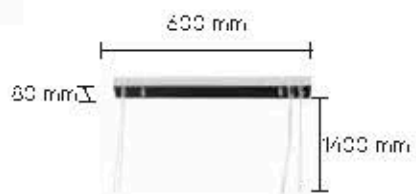

FASHION

FASHION PT6

CODE: 1720/606
Ø 250 x H 1520 mm
6 x 60 W G9

FASHION TL1

CODE: 1720/501
Ø 160 x H 320 mm
1 x 60 W E27

SP5 L100

Архитектура — металл,
покрытие — гальваническое,
UV-от — защита,
Подсветка — металл-керамика / свето-диод.